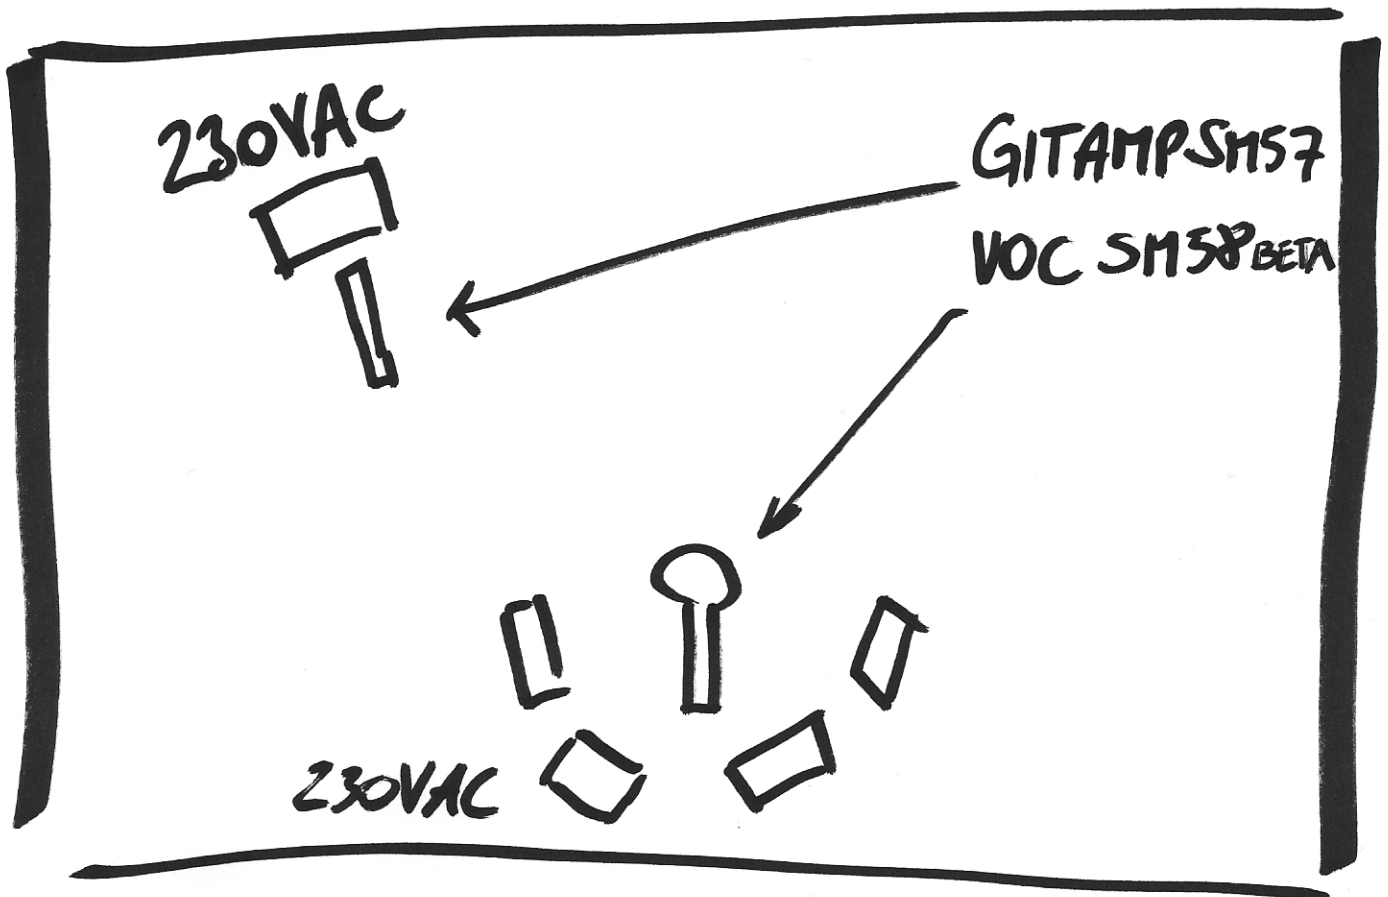

NORMAL SOLO

TEL. 0650/2012836 MANUELLES

- BITTE 2-4 WEDGES (FRONT)
- BITTE PARK PLATZ NORMAL
- ESSEN TRINKEN NORMAL
- ZITNER NACH VEREINBARUNG

THX